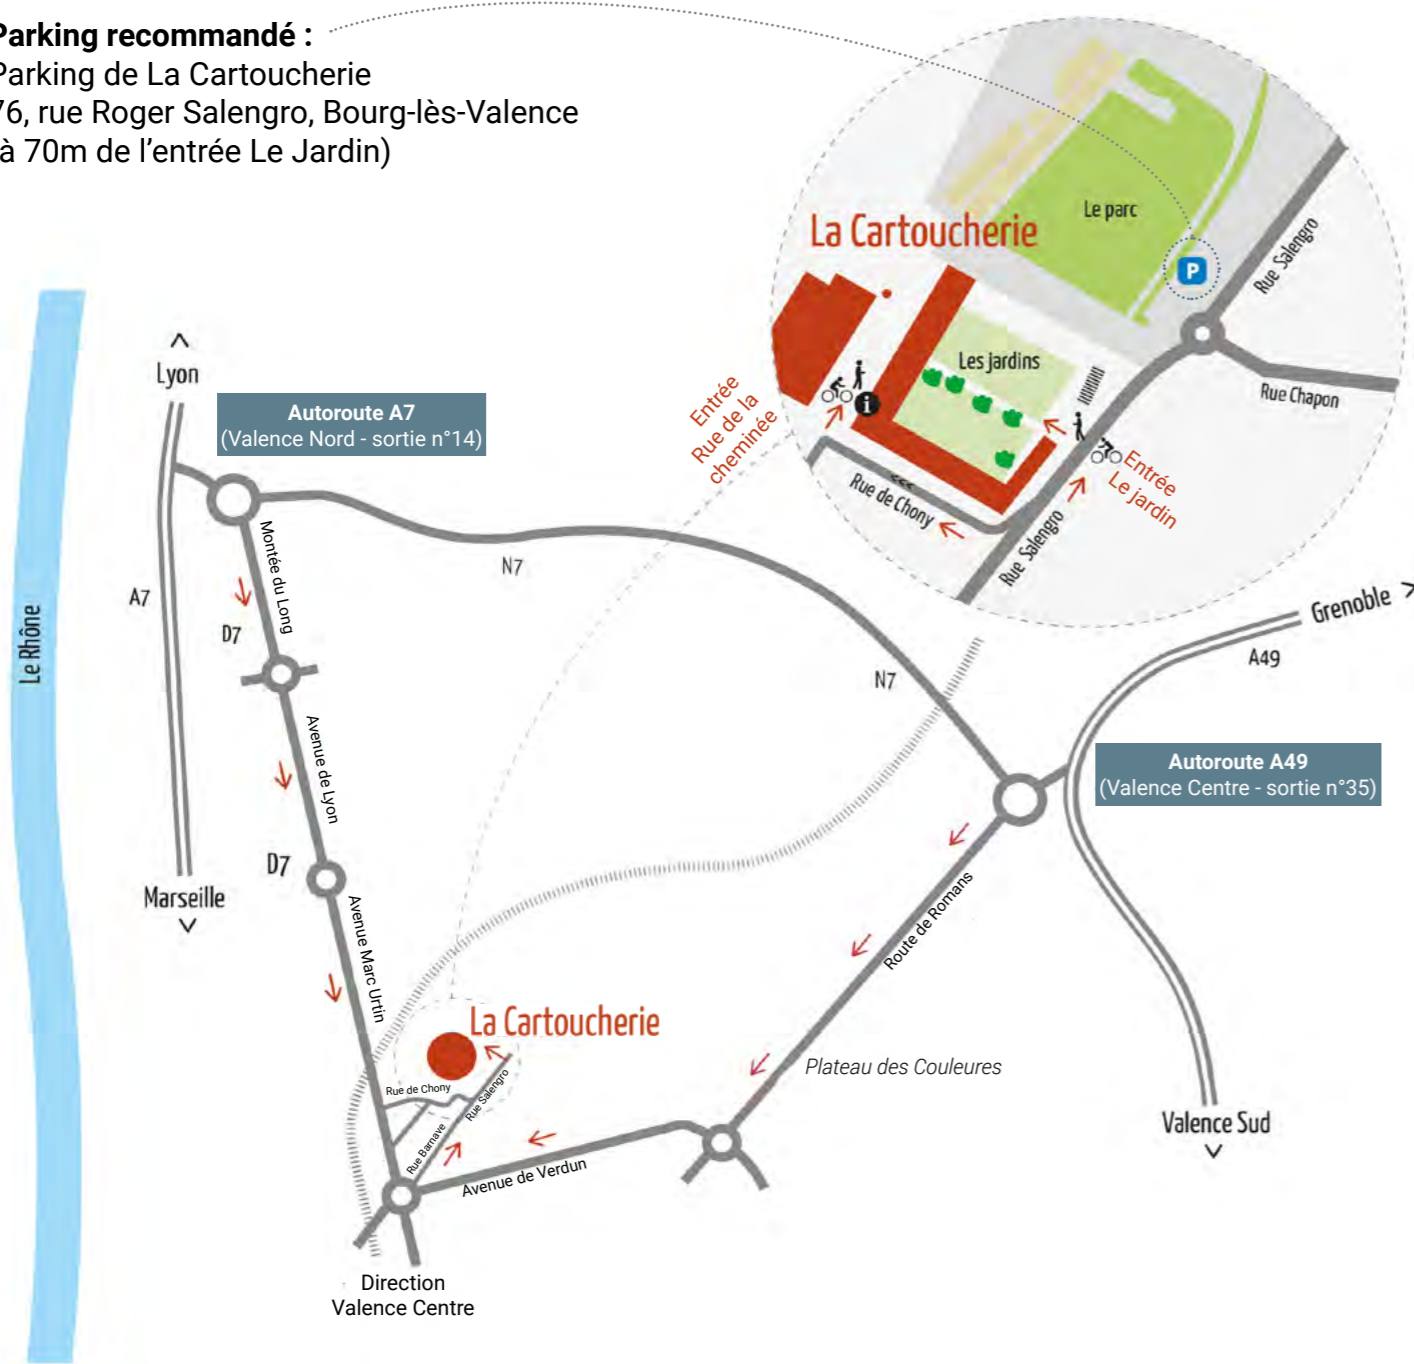

## Adresses des deux entrées :

**Entrée rue de la cheminée** : 33 rue de Chony, Bourg-lès-Valence

**Entrée Le jardin** : 70 rue Roger Salengro, Bourg-lès-Valence

## Parking recommandé :

Parking de La Cartoucherie

76, rue Roger Salengro, Bourg-lès-Valence

(à 70m de l'entrée Le Jardin)

Pour rejoindre les locaux de **L'équipée** au sein de La Cartoucherie, deux accès sont possibles : soit en passant par l'**entrée Rue de la cheminée** (et vous aurez un étage à monter), soit en passant par l'**entrée Le Jardin** (cf pages 3 et 4 pour en savoir plus).

# Plan d'accès depuis la gare de Valence Ville

Coordonnées GPS de La Cartoucherie : 44°56'31.6"N / 4°54'03.05"E

À pied depuis la gare : 1,8km (25-30 minutes)

Pour rejoindre les locaux de **L'équipée** au sein de La Cartoucherie, deux accès sont possibles :

via l'**entrée Rue de la cheminée** (et vous aurez un étage à monter),