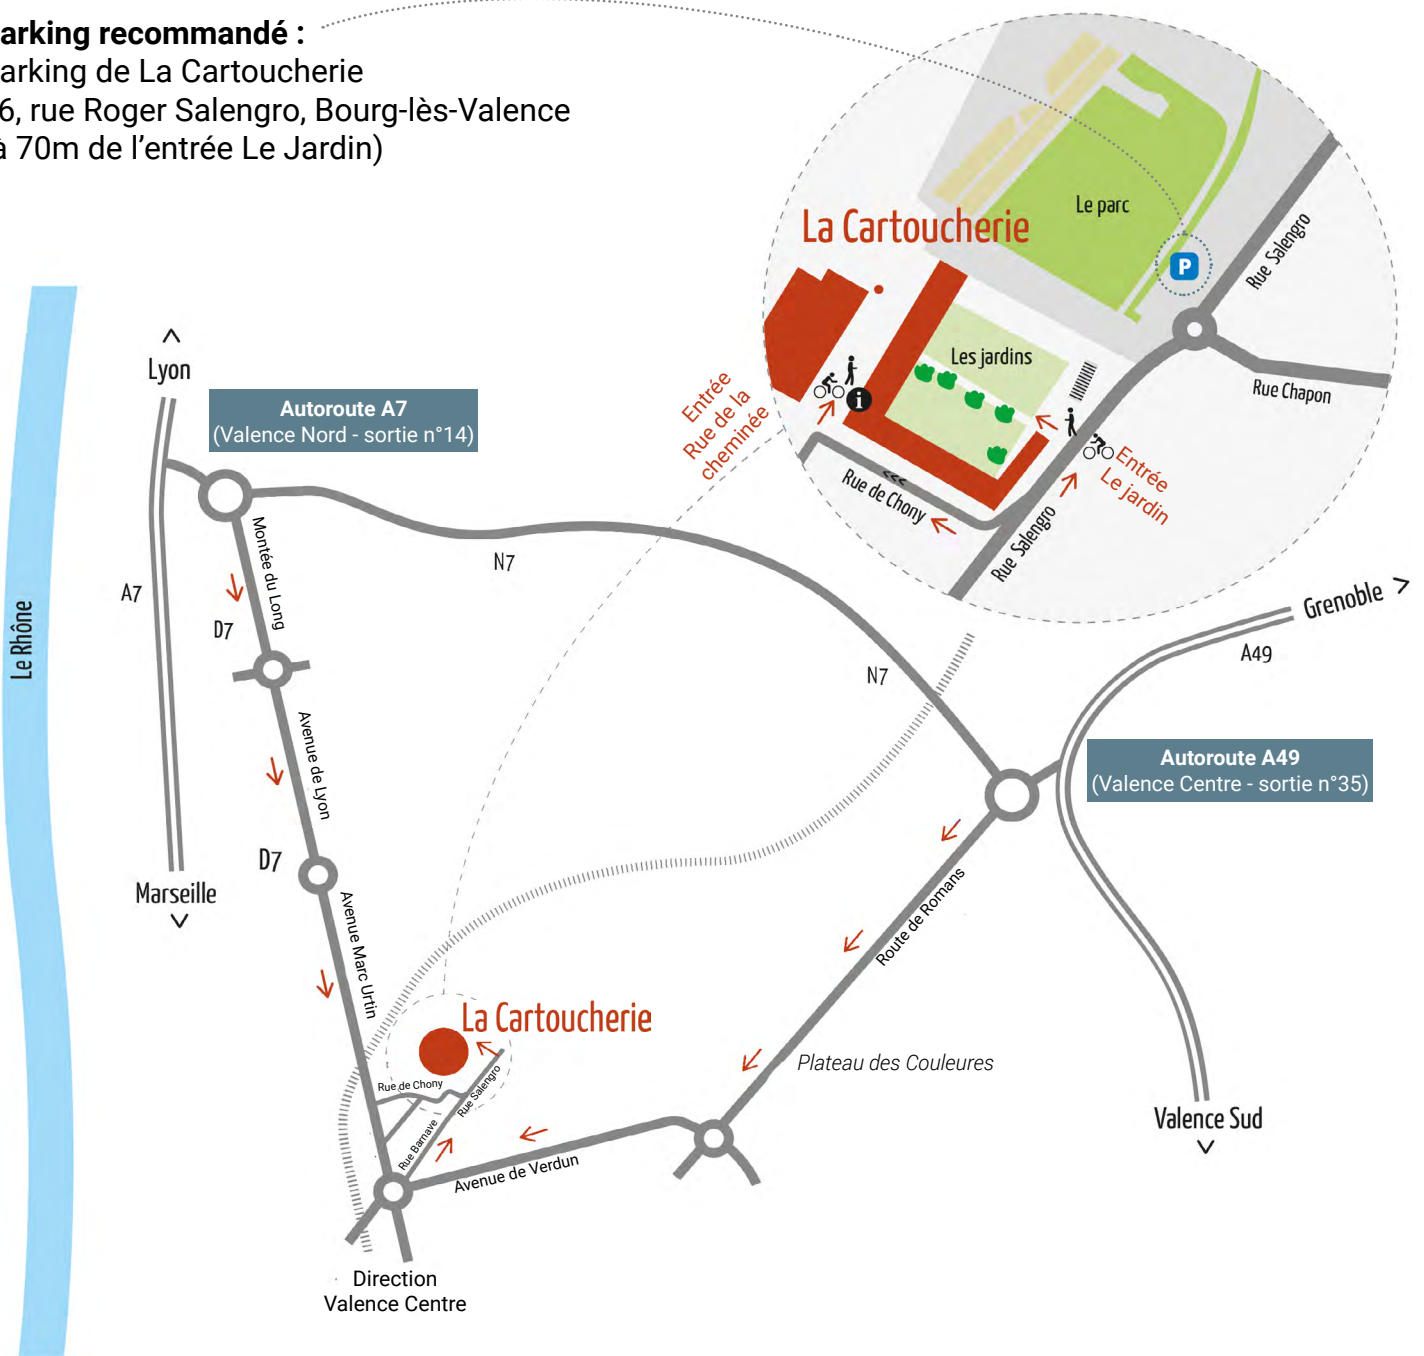

Plan d'accès depuis les autoroutes A7 et A49

Coordonnées GPS de La Cartoucherie : 44°56'31.6"N / 4°54'03.05"E

Adresses des deux entrées :

Entrée rue de la cheminée : 33 rue de Chony, Bourg-lès-Valence

Entrée Le jardin : 70 rue Roger Salengro, Bourg-lès-Valence

Parking recommandé :

Parking de La Cartoucherie

76, rue Roger Salengro, Bourg-lès-Valence

(à 70m de l'entrée Le Jardin)

Pour rejoindre les locaux de **L'équipée** au sein de La Cartoucherie, deux accès sont possibles : soit en passant par l'**entrée Rue de la cheminée** (et vous aurez un étage à monter), soit en passant par l'**entrée Le Jardin** (cf pages 3 et 4 pour en savoir plus).